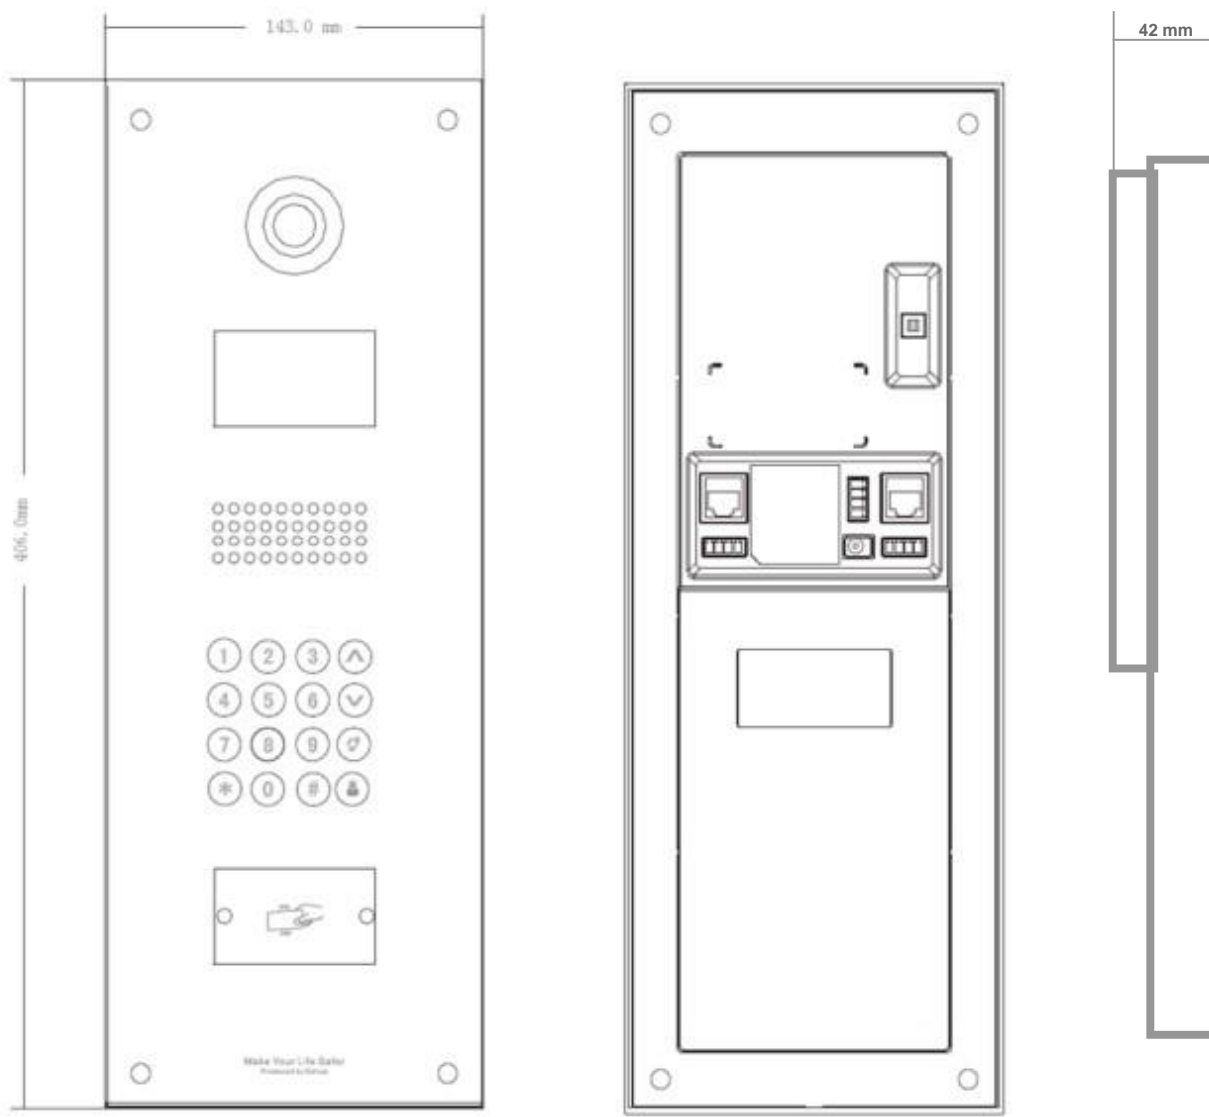

### Комплектация:

Вызывная панель

Руководство пользователя

Комплект крепежа (саморезы + дюбель)

Упаковка

### Размеры: